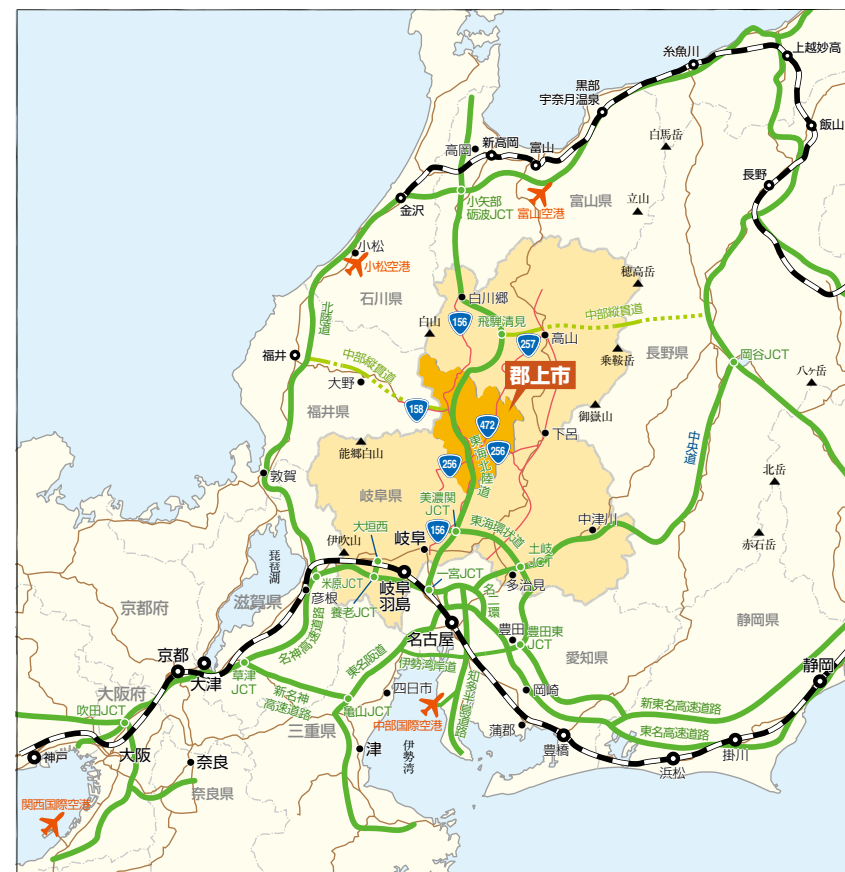

郡上市ロケ地 MAP

自然豊かで、懐かしい街並みや
風景が残る郡上は折々にドラマや
映画のロケ地となっています。

郡上おどり

夏の2ヶ月間にわたり約30夜開催される郡上おどりの最大の特徴は観る踊りではなく参加するおどりということ。地元の人も観光客も輪になって踊ります。

白鳥おどり

軽快なテンポが人気のおどりです。神社の拝殿に切り子灯籠を吊り下げて踊る「拝殿踊り」を行うのも特徴です。

ウィンターリゾート

市内には多くのスキー場があり、ちびっこからファミリー向け、上級者向けなど多彩なゲレンデを要しています。

温泉

郡上市内には多数の温泉施設があります。アウトドアやウィンタースポーツなどの大自然を満喫した後は、あなたのお気に入りの湯を見つけるもよし、温泉めぐりをするもよし。

郡上鮎・和良鮎

郡上の夏の食を代表する鮎。郡上の清流で育った天然鮎は身が引き締まり味も最高です。全国各地の天然鮎の味わいを競う「清流めぐり鮎会」において、郡上鮎と和良鮎は合わせて5回グランプリを受賞しています。また、清流長良川の鮎は、世界農業遺産に認定されています。

鶏ちゃん

郡上で古くから食されてきた「鶏ちゃん」とは、味噌や醤油、ニンニクなどで味付けした鶏肉のことで、その多くはたっぷりの野菜とともに焼いて食べます。

郡上市へのアクセス

鉄道

- 東京駅→名古屋駅→美濃太田駅→郡上八幡駅…約3時間50分
- 新大阪駅→名古屋駅→美濃太田駅→郡上八幡駅…約3時間
- 中部国際空港セントレア駅→名古屋駅→美濃太田駅→郡上八幡駅…約2時間40分

バス

- 東京→飛騨高山経由→郡上…約6時間50分
→岐阜経由→郡上…約8時間15分
- 大阪→郡上…約4時間15分
- 名古屋→郡上…約1時間30分
- 金沢→郡上…約3時間35分

自動車

- 中部国際空港セントレア→郡上…約2時間
- 東京→郡上…約5時間
- 大阪→郡上…約3時間
- 金沢→郡上…約2時間10分
- 高山→郡上…約1時間5分
- 下呂→郡上…約1時間

※所要時間は郡上八幡を到着点としております

郡上フィルムコミッション(郡上市観光課内)

TEL.0575-67-1808 FAX.0575-67-1820
kankou@city.gujo.gifu.jp

1 郡上八幡駅